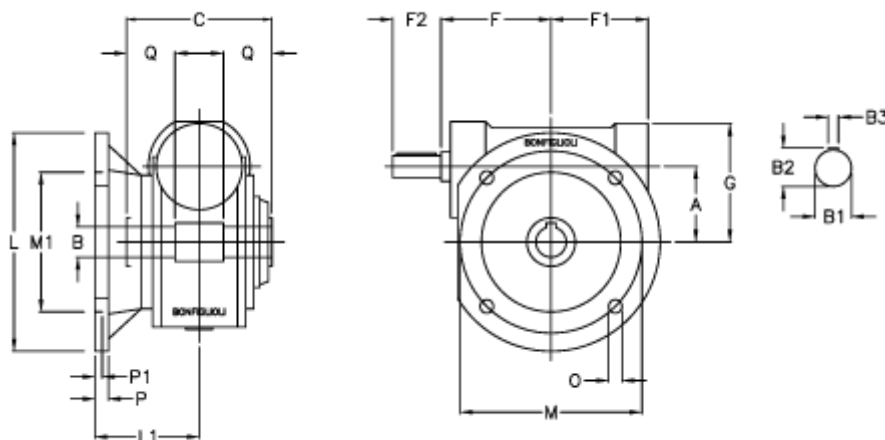

Varenummer: 3901150080500
 Beskrivelse: Snekkegear med fri indgangsaksel
 VF 150FC-80-HS

Mål

a	= 150.0	F1	= 179	P	= 22
B	= 50	F2	= 65	P1	= 13
B1	= 35	g	= 218	Q	= 55.0
B2	= 38	L	= 350		
B3	= 10	L1	= 145.5		
Betegnelse	= VF 150FC-xx-HS	m	= 290		
C	= 175	M1	= 200		
F	= 185.0	O	= 18		